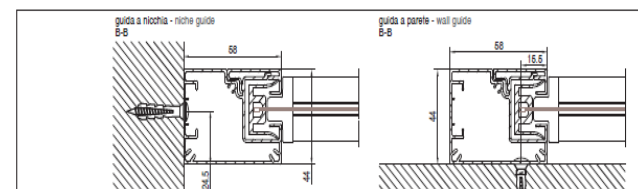

Storlek:

Vårt Zipsystem finns i 5st olika storlekar

| | |
|--------|----------------|
| ZIP55 | 55 mm kassett |
| ZIP85 | 55 mm kassett |
| ZIP110 | 110 mm kassett |
| ZIP150 | 150 mm kassett |

Funktion

På insidan av kassetten sitter en skyddad rullgardin med hängande duk. På varsin sida sitter det ZIP (ZIPPER) som svetsats fast på duken. Zippern kommer löpa inuti sidokanalerna och därav säkerställa ett vindtätt system som klarar upp emot 35 m/sek i byarna.

Bredd 650-7500mm.
Höjd 600-6000mm

Alternativ till ZIP:

- Sammanlänkning av Zip system. (max 3st)
- Fjärrkontroll, koppla till Google home, Appstyrning,
- Automatik
- sol & vind sensor
- KNX automatik
- Tapp (istället för zipp)