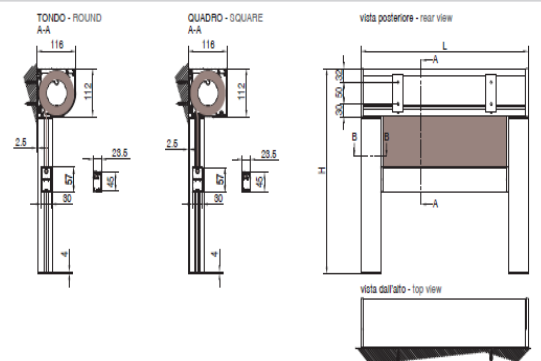

Storlek:

Vårt Zipsystem finns i 5st olika storlekar

| | |
|--------|----------------|
| ZIP55 | 55 mm kassett |
| ZIP85 | 55 mm kassett |
| ZIP110 | 110 mm kassett |
| ZIP150 | 150 mm kassett |

Funktion

På insidan av kassetten sitter en skyddad rullgardin med hängande duk. På varsin sida sitter det ZIP (ZIPPER) som svetsats fast på duken. Zippern kommer löpa inuti sidokanalerna och därav säkerställa ett vindtätt system som klarar upp emot 35 m/sek i byarna.

Bredd 650-7500mm.
Höjd 600-6000mm

Alternativ till ZIP:

- Sammanlänkning av Zip system. (max 3st)
- Fjärrkontroll, koppla till Google home, Appstyrning,
- Automatik
- sol & vind sensor
- KNX automatik
- Tapp (istället för zipp)