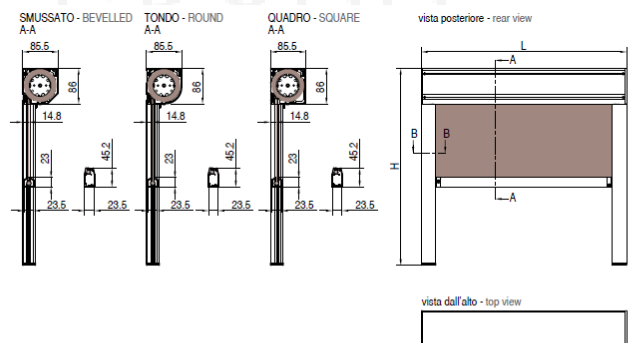

Storlek:

Vårt Zipsystem finns i 5st olika storlekar

| | |
|--------|----------------|
| ZIP55 | 55 mm kassett |
| ZIP85 | 55 mm kassett |
| ZIP110 | 110 mm kassett |
| ZIP150 | 150 mm kassett |

Funktion

På insidan av kassetten sitter en skyddad rullgardin med hängande duk. På varsin sida sitter det ZIP (ZIPPER) som svetsats fast på duken. Zippern kommer löpa inuti sidokanalerna och därav säkerställa ett vindtätt system som klarar upp emot 35 m/sek i byarna.

Bredd 650-7500mm.
Höjd 600-6000mm

Alternativ till ZIP:

- Sammanlänkning av Zip system. (max 3st)
- Fjärrkontroll, koppla till Google home, Appstyrning,
- Automatik
- sol & vind sensor
- KNX automatik
- Tapp (istället för zipp)