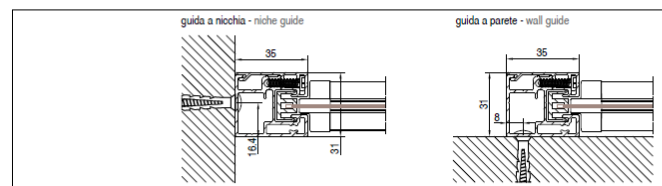

Storlek:

Vårt Zipsystem finns i 5st olika storlekar

| | |
|--------|----------------|
| ZIP55 | 55 mm kassett |
| ZIP85 | 55 mm kassett |
| ZIP110 | 110 mm kassett |
| ZIP150 | 150 mm kassett |

Funktion

På insidan av kassetten sitter en skyddad rullgardin med hängande duk. På varsin sida sitter det ZIP (ZIPPER) som svetsats fast på duken. Zippern kommer löpa inuti sidokanalerna och därav säkerställa ett vindtätt system som klarar upp emot 35 m/sek i byarna.

Bredd 650-7500mm.
Höjd 600-6000mm

Alternativ till ZIP:

- Sammanlänkning av Zip system. (max 3st)
- Fjärrkontroll, koppla till Google home, Appstyrning,
- Automatik
- sol & vind sensor
- KNX automatik
- Tapp (istället för zipp)